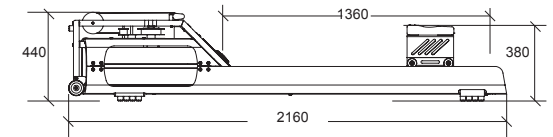

PRODUKTION

Das FLOW ONE ist von Anton Rief designt und entwickelt worden. Die Montage, die Qualitätskontrolle und der Versand erfolgen in der eigenen Manufaktur im Herzen von München. Die Elektronik kommt von einem lokalen Partner, die komplette Rudertechnik wiederum von WaterRower aus den USA. Den Holzrahmen und die Verschalung liefert eine Schreinerei aus Italien.

Bei allen diesen Überlegungen und der Auswahl unserer Partner legen wir besonderen Wert auf hochwertigste Materialien und Komponenten. Unser Ziel dabei ist es ein optimales Ergebnis in Bezug auf Funktionalität und Design zu erreichen.